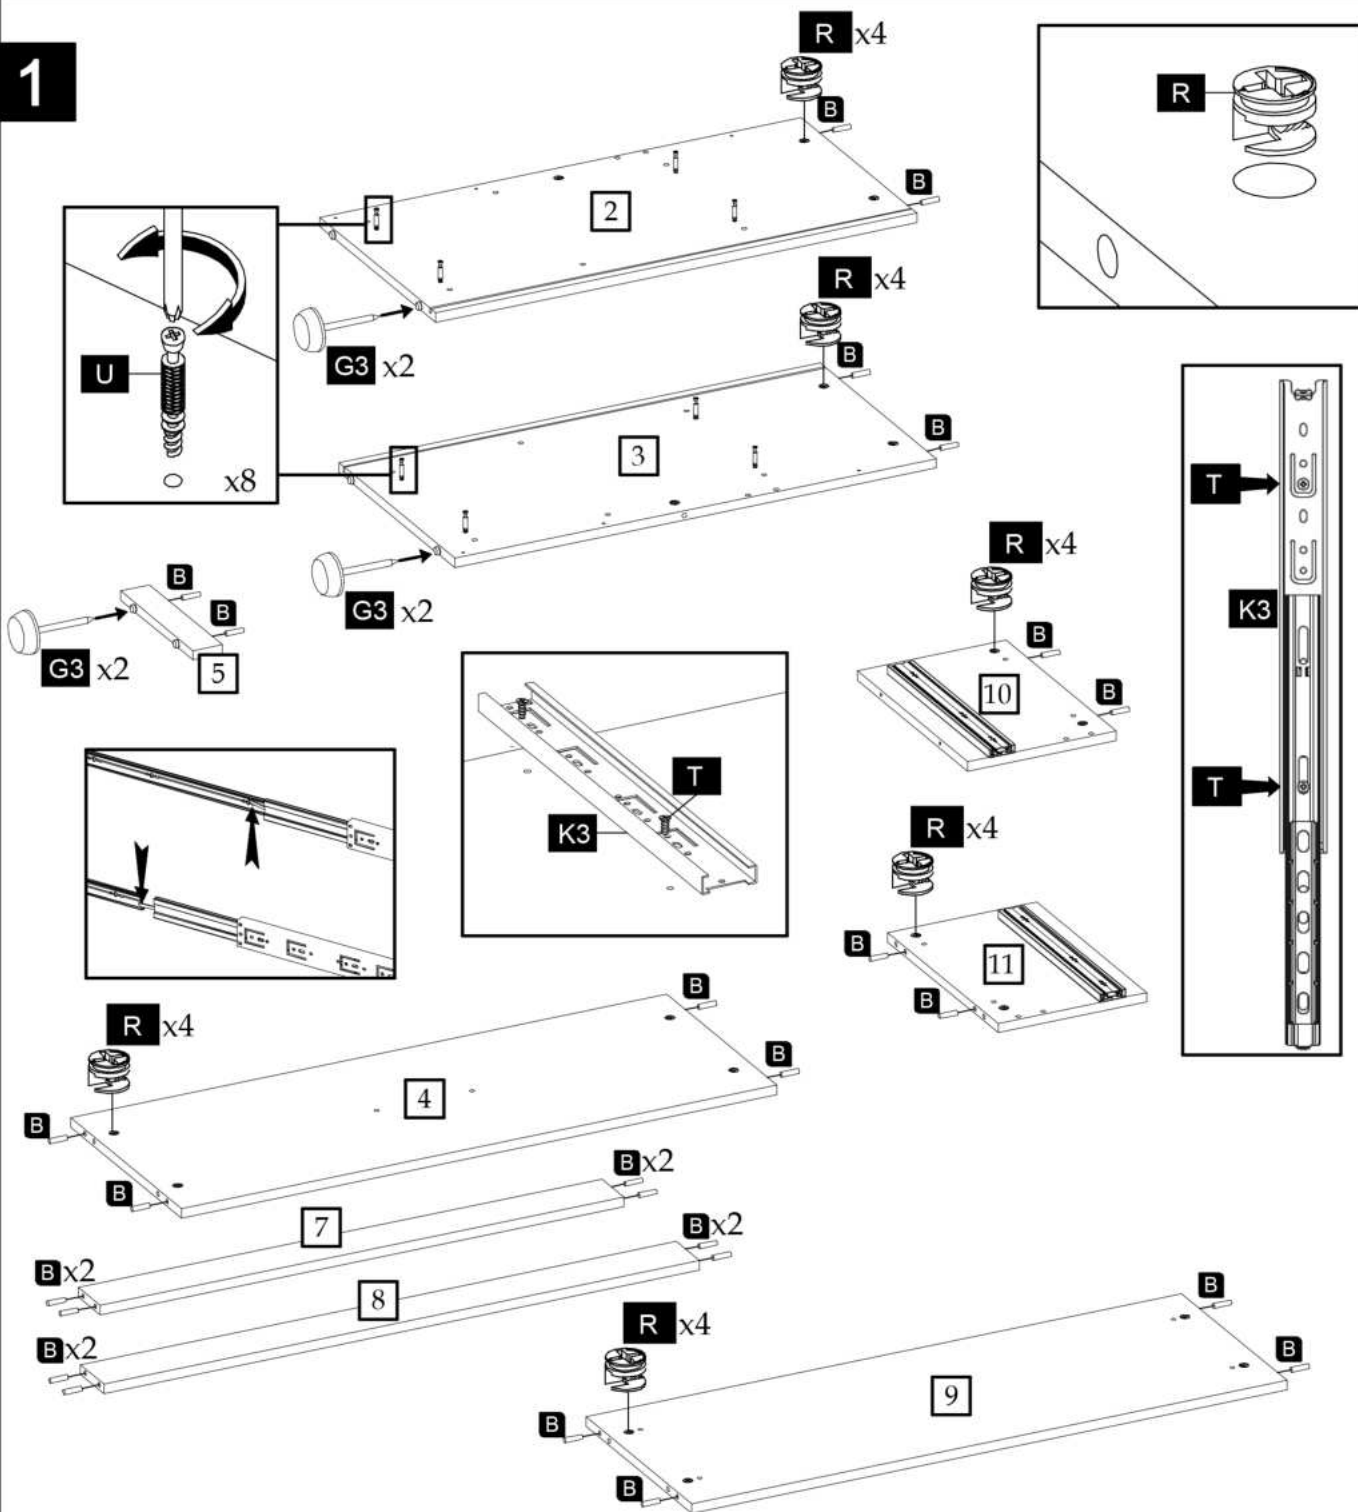

LINDY 2D1S

Kod	Dimenzije				Koda	Paket
	Širina	Visina	Širina	Visina		
1	1060	399	16	1	1004	2/2
2	829	399	16	1	1002	1/2
3	829	399	16	1	1003	1/2
4	1026	379	16	1	1005	2/2
5	250	50	16	1	1007	2/2
6	1026	379	16	1	1008	2/2
7	898	75	16	1	1019	2/2
8	1026	80	16	1	1011	2/2
9	1026	362.5	16	1	1001	2/2
10	256	378.5	16	1	1012	1/2
11	256	378.5	16	1	1013	1/2
12	350	100	16	1	1015/2015	1/2
13	840.5	100	16	1	1016	2/2
14	350	100	16	1	1017/2017	1/2
15	872	355	3	1	N/A	2/2
16	784	519	3	1	1042_v	1/2
17	784	519	3	1	N/A	1/2
18	896	202	16	1	1010/3001	2/2
19	459	447	16	1	1011/3002	1/2
20	459	447	16	1	1011/3003	1/2
21	792	82	16	1	1008/3004	1/2
22	792	82	16	1	1008/3005	2/2
23	1062	56	19	1	1012/3006	2/2

1

2

3

4

5

6

7