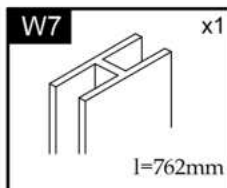

LINDY 2D1S

Kod	Dimenzije				Koda	Paket
	Širina	Visina	Širina	Visina		
1	1060	399	16	1	1004	2/2
2	829	399	16	1	1002	1/2
3	829	399	16	1	1003	1/2
4	1026	379	16	1	1005	2/2
5	250	50	16	1	1007	2/2
6	1026	379	16	1	1008	2/2
7	898	75	16	1	1019	2/2
8	1026	80	16	1	1011	2/2
9	1026	362.5	16	1	1001	2/2
10	256	378.5	16	1	1012	1/2
11	256	378.5	16	1	1013	1/2
12	350	100	16	1	1015/2015	1/2
13	840.5	100	16	1	1016	2/2
14	350	100	16	1	1017/2017	1/2
15	872	355	3	1	N/A	2/2
16	784	519	3	1	1042_v	1/2
17	784	519	3	1	N/A	1/2
18	896	202	16	1	1010/3001	2/2
19	459	447	16	1	1011/3002	1/2
20	459	447	16	1	1011/3003	1/2
21	792	82	16	1	1008/3004	1/2
22	792	82	16	1	1008/3005	2/2
23	1062	56	19	1	1012/3006	2/2