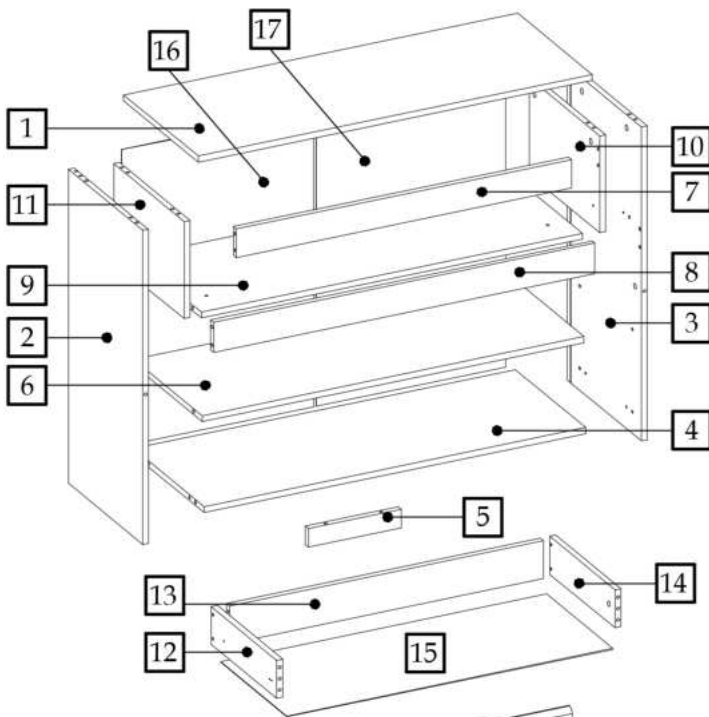

LINDY 2D1S

Kod	Dimenzije				Koda	Paket
	Širina	Visina	Širina	Visina		
1	1060	399	16	1	1004	2/2
2	829	399	16	1	1002	1/2
3	829	399	16	1	1003	1/2
4	1026	379	16	1	1005	2/2
5	250	50	16	1	1007	2/2
6	1026	379	16	1	1008	2/2
7	898	75	16	1	1019	2/2
8	1026	80	16	1	1011	2/2
9	1026	362.5	16	1	1001	2/2
10	256	378.5	16	1	1012	1/2
11	256	378.5	16	1	1013	1/2
12	350	100	16	1	1015/2015	1/2
13	840.5	100	16	1	1016	2/2
14	350	100	16	1	1017/2017	1/2
15	872	355	3	1	N/A	2/2
16	784	519	3	1	1042_v	1/2
17	784	519	3	1	N/A	1/2
18	896	202	16	1	1010/3001	2/2
19	459	447	16	1	1011/3002	1/2
20	459	447	16	1	1011/3003	1/2
21	792	82	16	1	1008/3004	1/2
22	792	82	16	1	1008/3005	2/2
23	1062	56	19	1	1012/3006	2/2

1

2

3

4

5

6

7