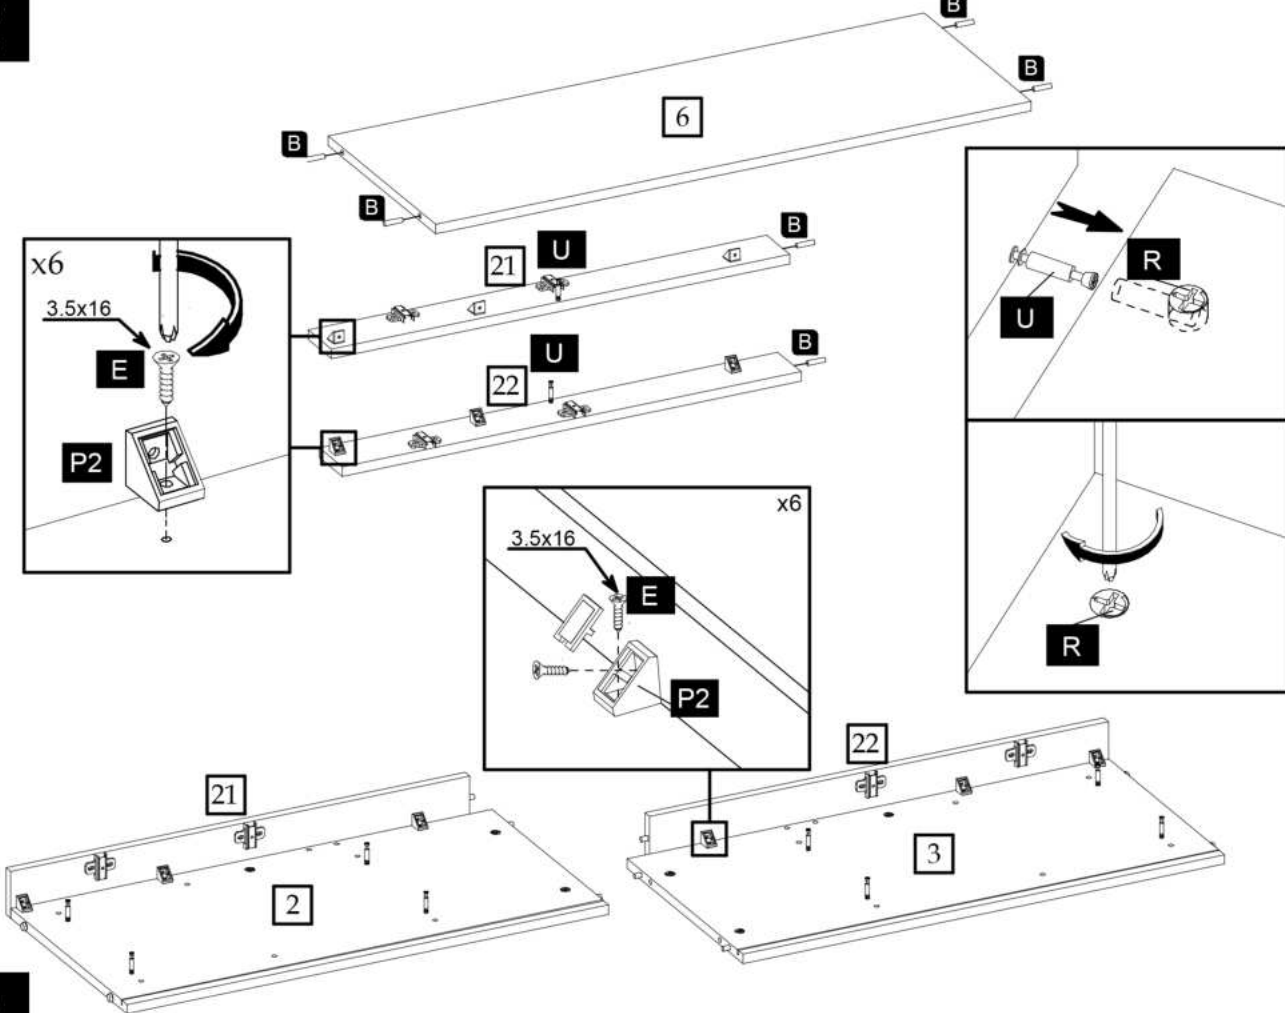

LINDY 2D1S

Kod	Dimenzije				Koda	Paket
	Širina	Visina	Širina	Visina		
1	1060	399	16	1	1004	2/2
2	829	399	16	1	1002	1/2
3	829	399	16	1	1003	1/2
4	1026	379	16	1	1005	2/2
5	250	50	16	1	1007	2/2
6	1026	379	16	1	1008	2/2
7	898	75	16	1	1019	2/2
8	1026	80	16	1	1011	2/2
9	1026	362.5	16	1	1001	2/2
10	256	378.5	16	1	1012	1/2
11	256	378.5	16	1	1013	1/2
12	350	100	16	1	1015/2015	1/2
13	840.5	100	16	1	1016	2/2
14	350	100	16	1	1017/2017	1/2
15	872	355	3	1	N/A	2/2
16	784	519	3	1	1042_v	1/2
17	784	519	3	1	N/A	1/2
18	896	202	16	1	1010/3001	2/2
19	459	447	16	1	1011/3002	1/2
20	459	447	16	1	1011/3003	1/2
21	792	82	16	1	1008/3004	1/2
22	792	82	16	1	1008/3005	2/2
23	1062	56	19	1	1012/3006	2/2

1

2

3

4

5

6

7