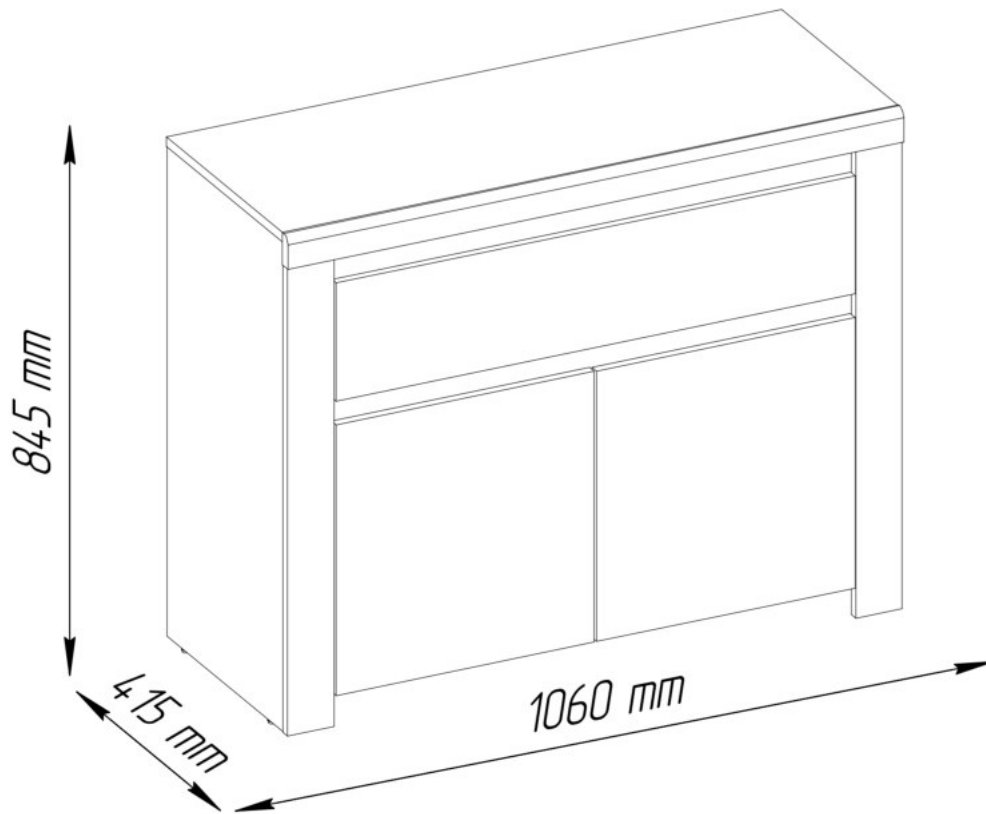

LINDY 2D1S

Kod	Dimenzije				Koda	Paket
	Širina	Visina	Širina	Visina		
1	1060	399	16	1	1004	2/2
2	829	399	16	1	1002	1/2
3	829	399	16	1	1003	1/2
4	1026	379	16	1	1005	2/2
5	250	50	16	1	1007	2/2
6	1026	379	16	1	1008	2/2
7	898	75	16	1	1019	2/2
8	1026	80	16	1	1011	2/2
9	1026	362.5	16	1	1001	2/2
10	256	378.5	16	1	1012	1/2
11	256	378.5	16	1	1013	1/2
12	350	100	16	1	1015/2015	1/2
13	840.5	100	16	1	1016	2/2
14	350	100	16	1	1017/2017	1/2
15	872	355	3	1	N/A	2/2
16	784	519	3	1	1042_v	1/2
17	784	519	3	1	N/A	1/2
18	896	202	16	1	1010/3001	2/2
19	459	447	16	1	1011/3002	1/2
20	459	447	16	1	1011/3003	1/2
21	792	82	16	1	1008/3004	1/2
22	792	82	16	1	1008/3005	2/2
23	1062	56	19	1	1012/3006	2/2