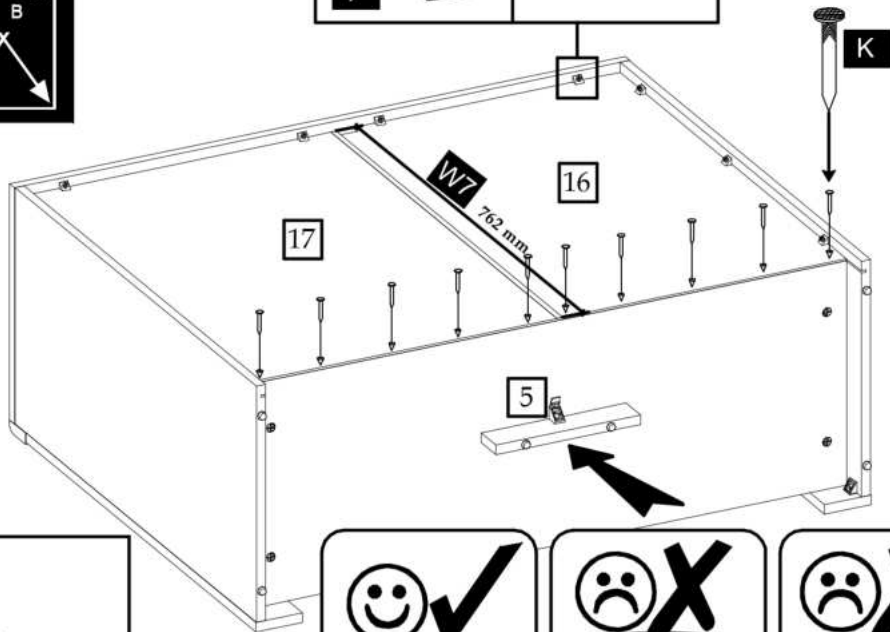

LINDY 2D1S

Kod	Dimenzije				Koda	Paket
	Širina	Visina	Širina	Visina		
1	1060	399	16	1	1004	2/2
2	829	399	16	1	1002	1/2
3	829	399	16	1	1003	1/2
4	1026	379	16	1	1005	2/2
5	250	50	16	1	1007	2/2
6	1026	379	16	1	1008	2/2
7	898	75	16	1	1019	2/2
8	1026	80	16	1	1011	2/2
9	1026	362.5	16	1	1001	2/2
10	256	378.5	16	1	1012	1/2
11	256	378.5	16	1	1013	1/2
12	350	100	16	1	1015/2015	1/2
13	840.5	100	16	1	1016	2/2
14	350	100	16	1	1017/2017	1/2
15	872	355	3	1	N/A	2/2
16	784	519	3	1	1042_v	1/2
17	784	519	3	1	N/A	1/2
18	896	202	16	1	1010/3001	2/2
19	459	447	16	1	1011/3002	1/2
20	459	447	16	1	1011/3003	1/2
21	792	82	16	1	1008/3004	1/2
22	792	82	16	1	1008/3005	2/2
23	1062	56	19	1	1012/3006	2/2

1

2

3

4

5

6

7