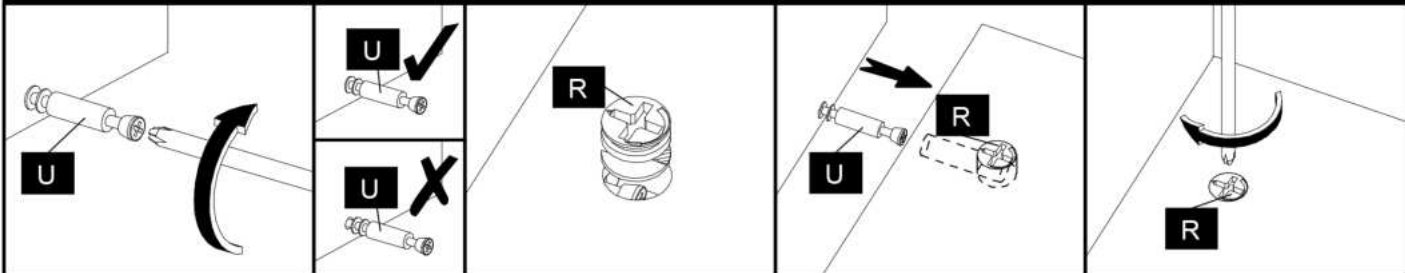

LINDY 2D1S

Kod	Dimenzije				Koda	Paket
	Širina	Visina	Širina	Visina		
1	1060	399	16	1	1004	2/2
2	829	399	16	1	1002	1/2
3	829	399	16	1	1003	1/2
4	1026	379	16	1	1005	2/2
5	250	50	16	1	1007	2/2
6	1026	379	16	1	1008	2/2
7	898	75	16	1	1019	2/2
8	1026	80	16	1	1011	2/2
9	1026	362.5	16	1	1001	2/2
10	256	378.5	16	1	1012	1/2
11	256	378.5	16	1	1013	1/2
12	350	100	16	1	1015/2015	1/2
13	840.5	100	16	1	1016	2/2
14	350	100	16	1	1017/2017	1/2
15	872	355	3	1	N/A	2/2
16	784	519	3	1	1042_v	1/2
17	784	519	3	1	N/A	1/2
18	896	202	16	1	1010/3001	2/2
19	459	447	16	1	1011/3002	1/2
20	459	447	16	1	1011/3003	1/2
21	792	82	16	1	1008/3004	1/2
22	792	82	16	1	1008/3005	2/2
23	1062	56	19	1	1012/3006	2/2